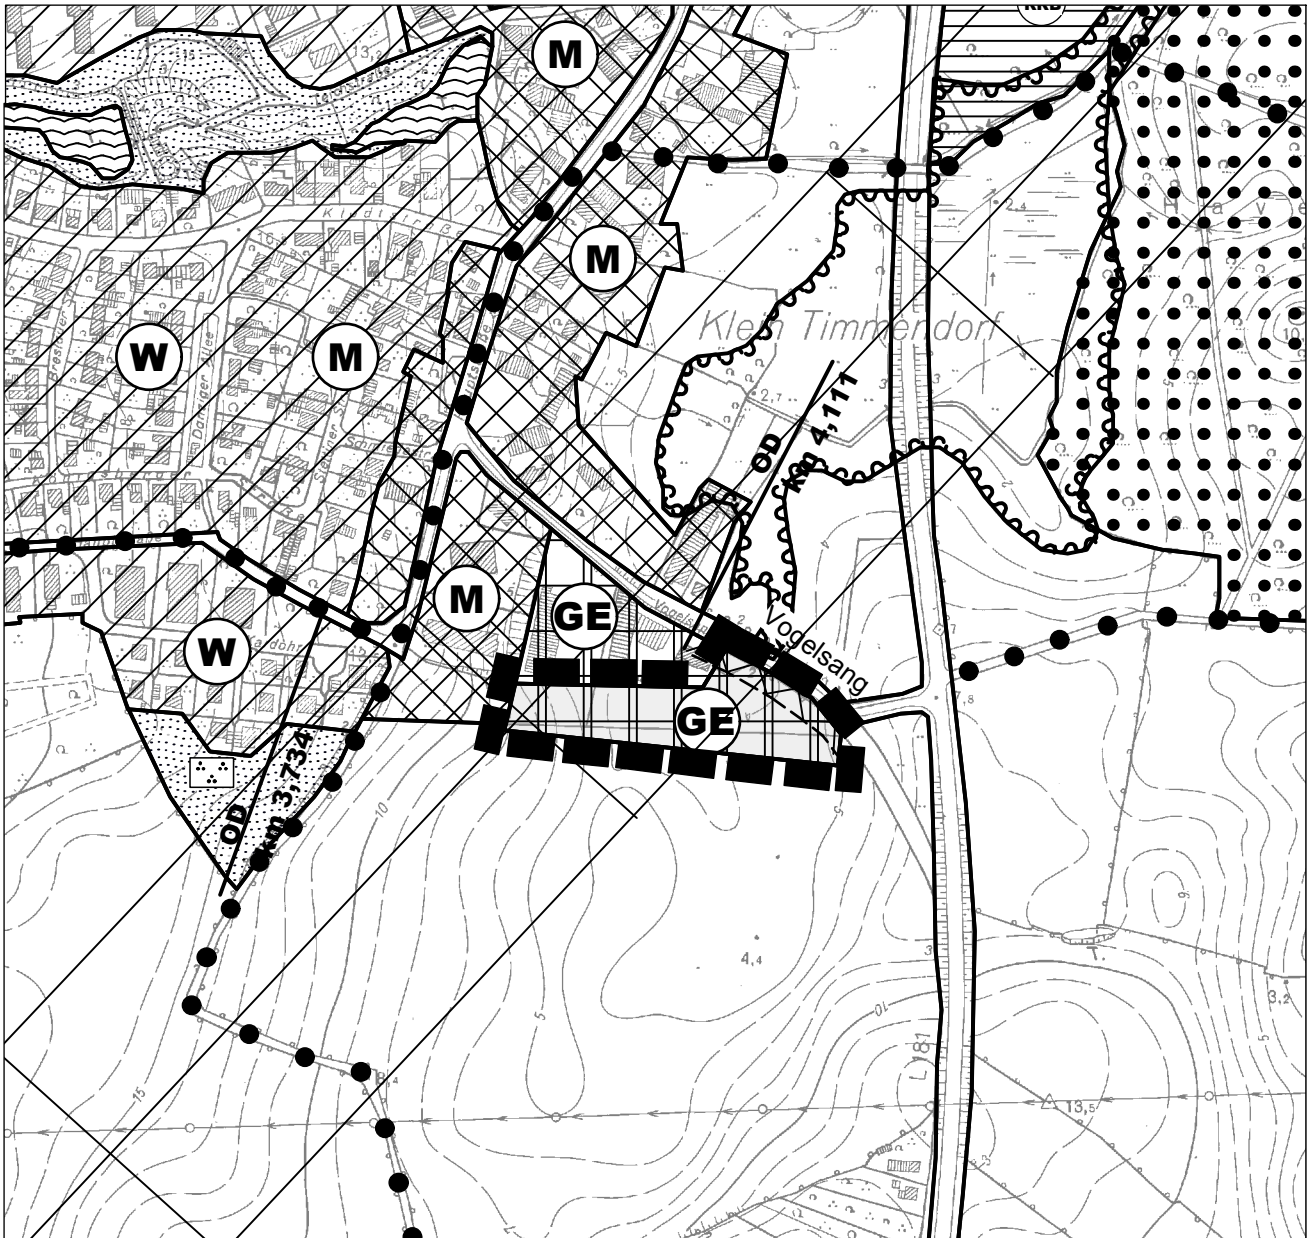

# 50. Änderung des Flächennutzungsplanes der Gemeinde Timmendorfer Strand durch Berichtigung

für ein Gebiet in Klein Timmendorf südlich Vogelsang

**PLANZEICHNUNG**

**M.: 5.000**

Hinweis:

Die Berichtigung des Flächennutzungsplanes erfolgt aufgrund des Bebauungsplanes Nr. 40, 2. Änderung und Ergänzung der Gemeinde Timmendorfer Strand, die mit Wirkung vom 12.12.2012 Rechtskraft erlangt hat. Mit der Berichtigung erfolgt die Ausweisung einer Gewerbefläche.

Timmendorfer Strand, den .....

Gemeinde Timmendorfer Strand

Siegel

(Hatice Kara)  
Bürgermeisterin